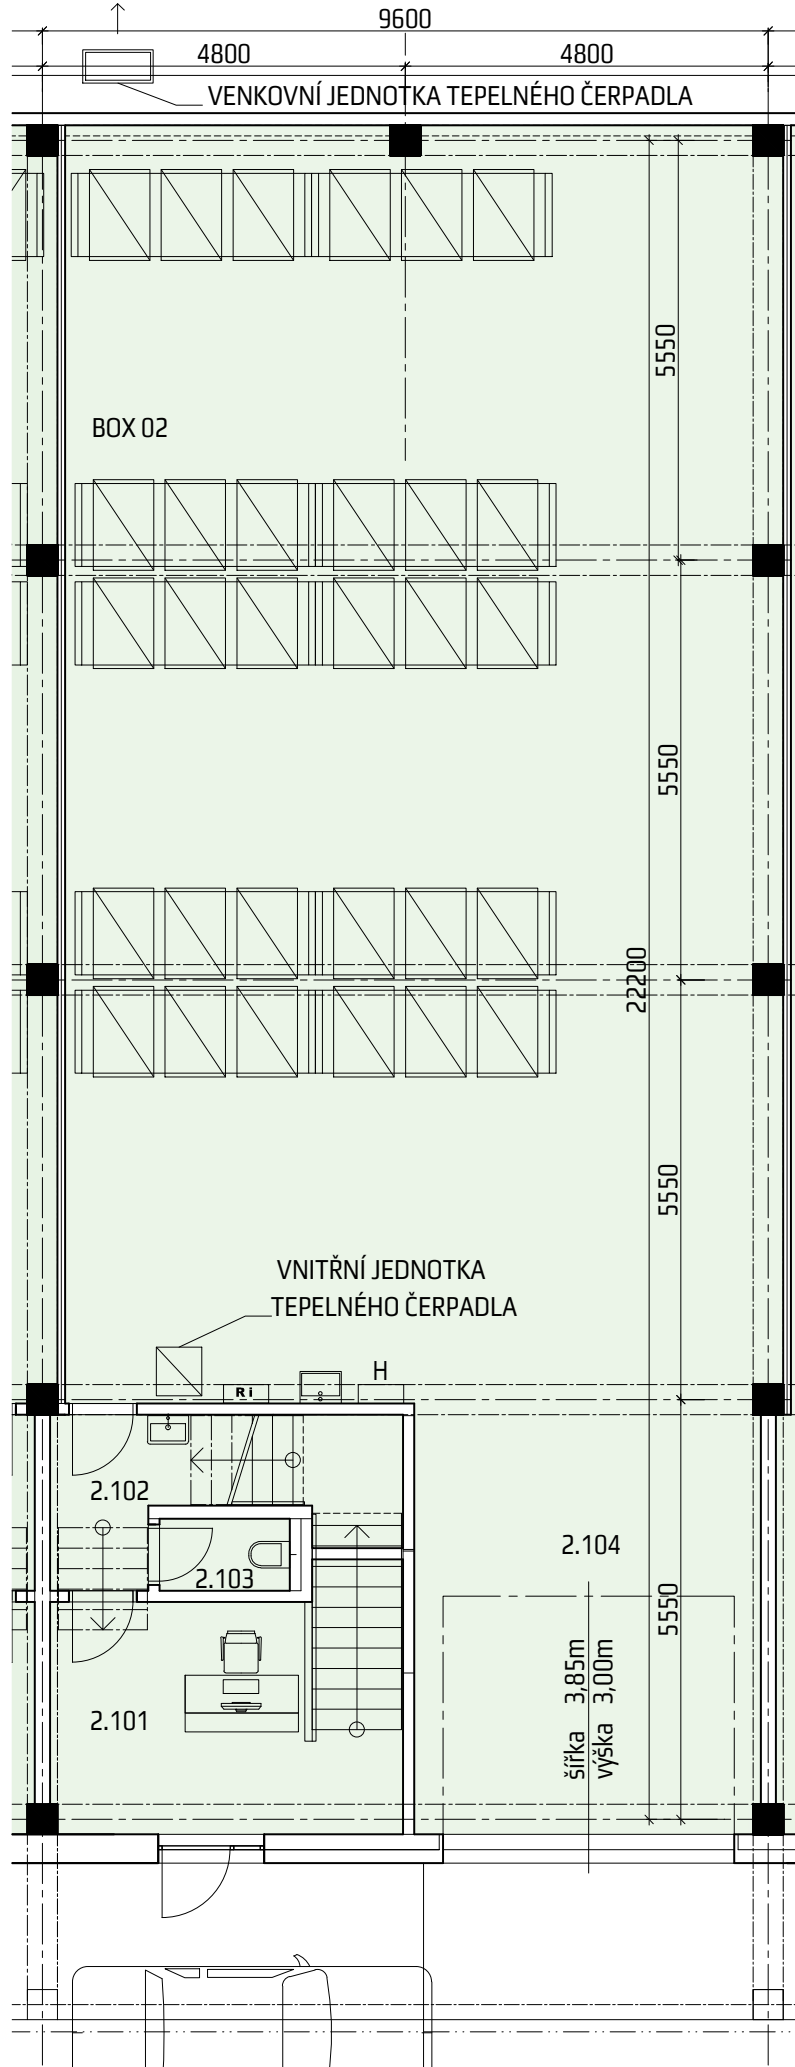

OBCHODNĚ-SKLADOVACÍ BOXY  
ROHLENKA

**BOX 02**

CELKOVÁ PLOCHA  
**264,94 m<sup>2</sup>**

LEGENDA MÍSTNOSTÍ BOX 02

OZN.	NÁZEV MÍSTNOSTI	PLOCHA [m <sup>2</sup> ]	OZN.	NÁZEV MÍSTNOSTI	PLOCHA [m <sup>2</sup> ]
2.101	VSTUP / RECPCE/SCHODIŠTĚ	12,29	2.201	CHODBA	4,03
2.102	CHODBA	5,00	2.202	PŘEDSÍŇKA WC	1,69
2.103	WC	1,63	2.203	WC	1,63
2.104	SKLAD	185,56	2.204	KANCELÁŘ	52,03
			2.205	ÚKLIDOVÁ MÍSTNOST	1,08
CELKEM		204,480	CELKEM		60,460

1:100