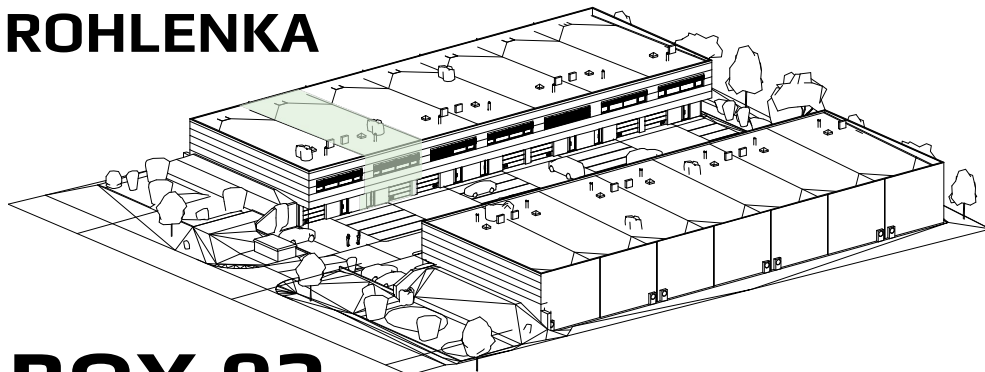

OBCHODNĚ-SKLADOVACÍ BOXY  
ROHLENKA

**BOX 02**

CELKOVÁ PLOCHA  
**264,94 m<sup>2</sup>**

LEGENDA MÍSTNOSTÍ BOX 02

OZN.	NÁZEV MÍSTNOSTI	PLOCHA [m <sup>2</sup> ]	OZN.	NÁZEV MÍSTNOSTI	PLOCHA [m <sup>2</sup> ]
2.101	VSTUP / RECPCE/SCHODIŠTĚ	12,29	2.201	CHODBA	4,03
2.102	CHODBA	5,00	2.202	PŘEDSÍŇKA WC	1,69
2.103	WC	1,63	2.203	WC	1,63
2.104	SKLAD	185,56	2.204	KANCELÁŘ	52,03
			2.205	ÚKLIDOVÁ MÍSTNOST	1,08
CELKEM		204,480	CELKEM		60,460

1:100