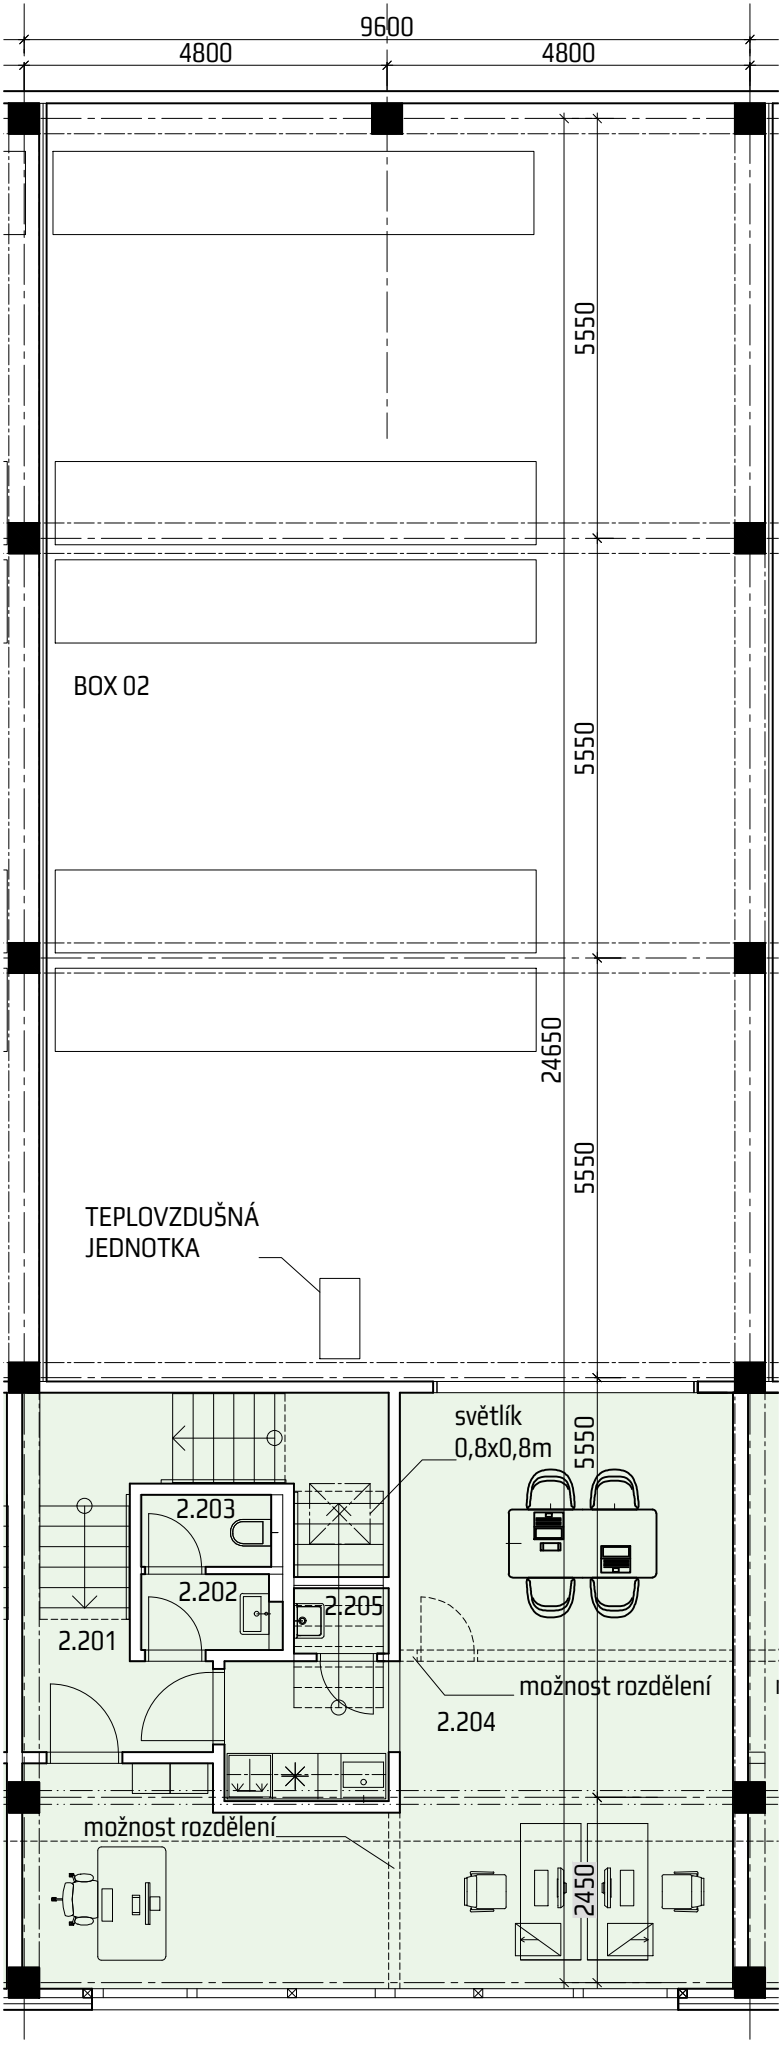

OBCHODNĚ-SKLADOVACÍ BOXY  
ROHLENKA

**BOX 02**

CELKOVÁ PLOCHA  
**264,94 m<sup>2</sup>**

LEGENDA MÍSTNOSTÍ BOX 02

OZN.	NÁZEV MÍSTNOSTI	PLOCHA [m <sup>2</sup> ]	OZN.	NÁZEV MÍSTNOSTI	PLOCHA [m <sup>2</sup> ]
2.101	VSTUP / RECPCE/SCHODIŠTĚ	12,29	2.201	CHODBA	4,03
2.102	CHODBA	5,00	2.202	PŘEDSÍŇKA WC	1,69
2.103	WC	1,63	2.203	WC	1,63
2.104	SKLAD	185,56	2.204	KANCELÁŘ	52,03
			2.205	ÚKLIDOVÁ MÍSTNOST	1,08
CELKEM		204,480	CELKEM		60,460

1:100