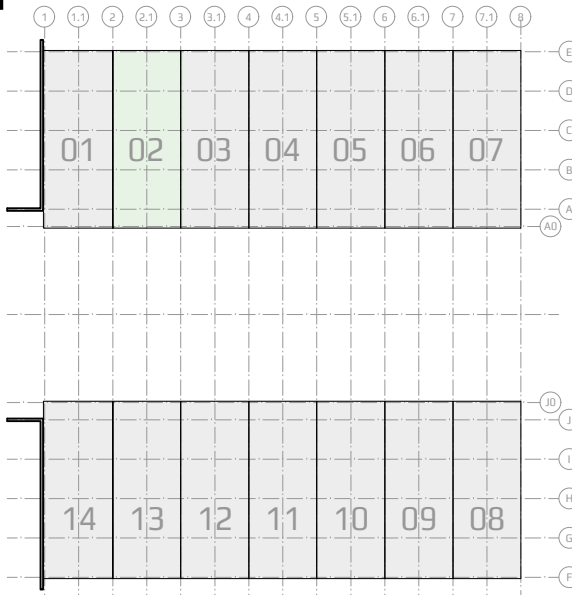

OBCHODNĚ-SKLADOVACÍ BOXY  
ROHLENKA

**BOX 02**

CELKOVÁ PLOCHA  
**264,94 m<sup>2</sup>**

LEGENDA MÍSTNOSTÍ BOX 02

OZN.	NÁZEV MÍSTNOSTI	PLOCHA [m <sup>2</sup> ]	OZN.	NÁZEV MÍSTNOSTI	PLOCHA [m <sup>2</sup> ]
2.101	VSTUP / RECPCE/SCHODIŠTĚ	12,29	2.201	CHODBA	4,03
2.102	CHODBA	5,00	2.202	PŘEDSÍŇKA WC	1,69
2.103	WC	1,63	2.203	WC	1,63
2.104	SKLAD	185,56	2.204	KANCELÁŘ	52,03
			2.205	ÚKLIDOVÁ MÍSTNOST	1,08
CELKEM		204,480	CELKEM		60,460

1:100